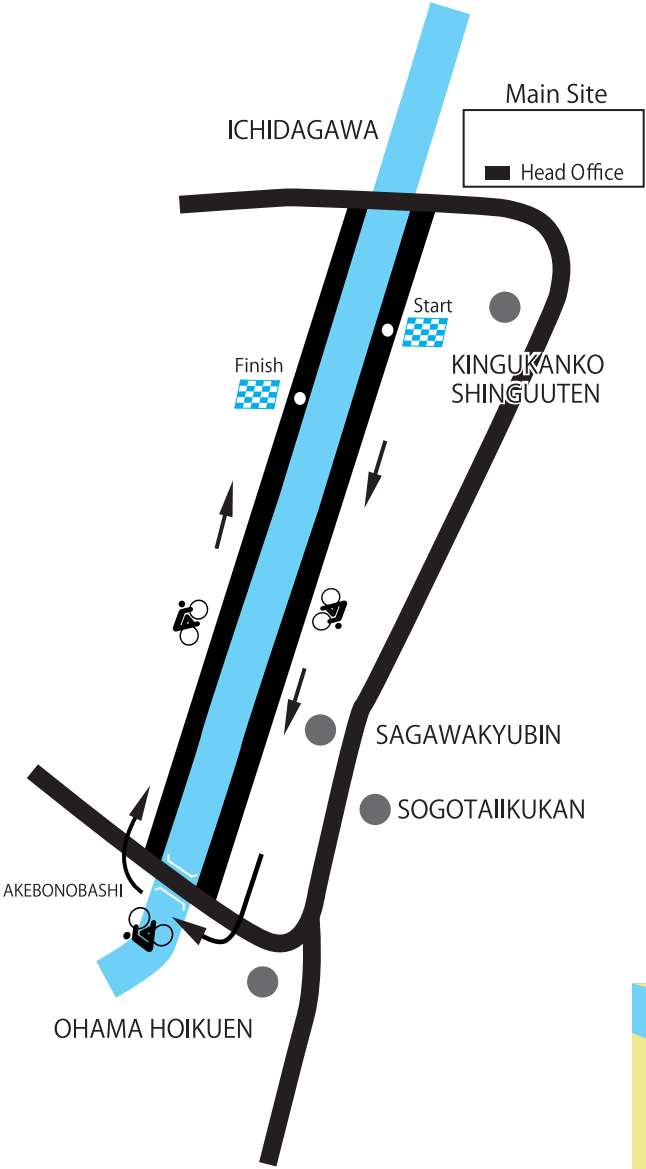

May 26 Thu Time Trial

新宮市市田川沿い SHINGUSHI ICHIDAGAWA

<国際ステージレース>

■ UCI 2.2

0.7km

SIGN ON 15:00

START 15:30